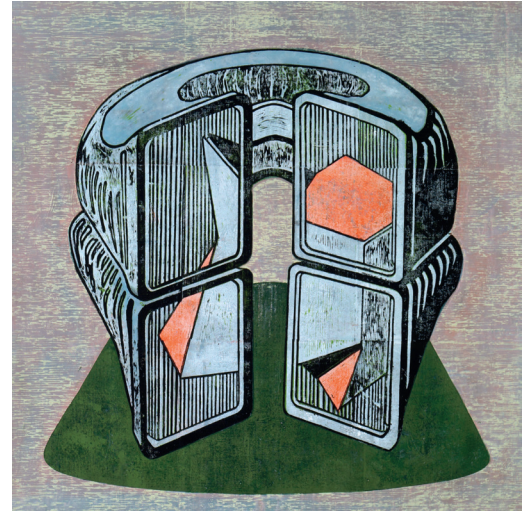

# s[ch]ichtwechsel

Johanna Jakowlev & Sergei Moser

Johanna Jakowlev 'Blockberg' 2018 Acryl/Leinwand 115 x 85

Johanna Jakowlev 'Blendrahmen' 2018 Acryl/Leinwand 110 x 160

Johanna Jakowlev 'Schattenspiele II' 2019 Acryl/Leinwand 90 x 120

Johanna Jakowlev 'Schattenspiele III' 2019 Acryl/Leinwand 120 x 140

Johanna Jakoblev 'Boxen' 2019 Acry/Leinwand 110 x 160

Johanna Jakowlev 'Klärung' 2019 Acryl/Leinwand 120 x 90