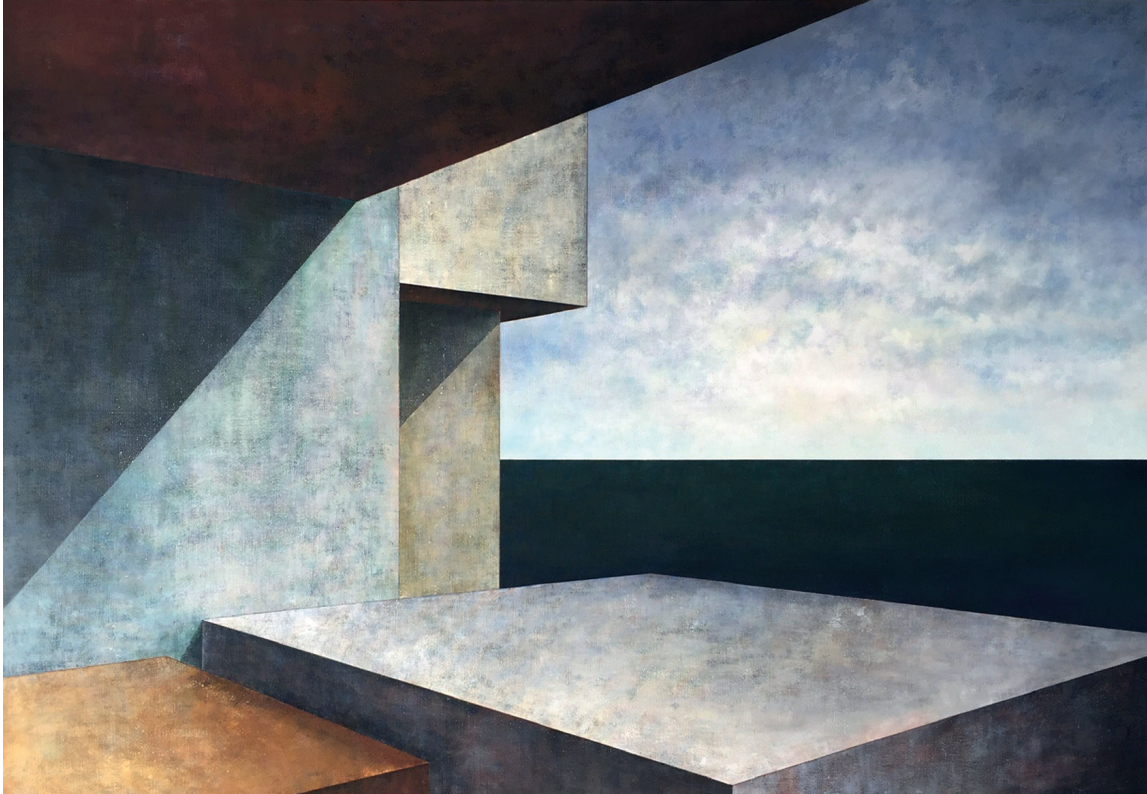

Johanna Jakowlev 'Schattenspiele III' 2019 Acryl/Leinwand 120 x 140