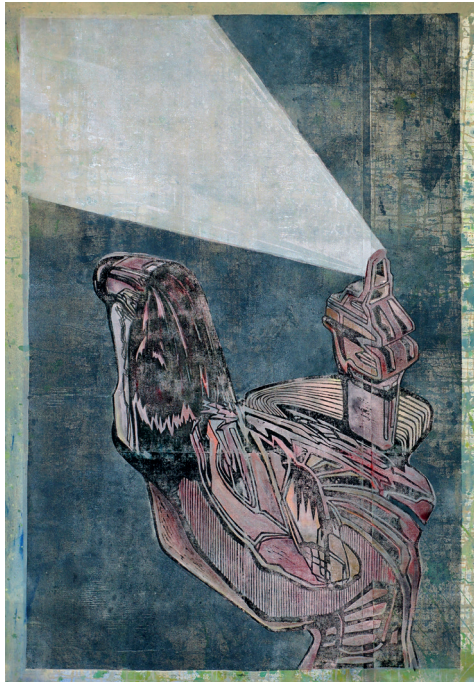

# s[ch]ichtwechsel

Johanna Jakoblev & Sergei Moser

# s[ch]ichtwechsel

Johanna Jakowlev & Sergei Moser

Johanna Jakowlev 'Blockberg' 2018 Acryl/Leinwand 115 x 85

Johanna Jakowlev 'Blendrahmen' 2018 Acryl/Leinwand 110 x 160

Johanna Jakowlev 'Schattenspiele II' 2019 Acryl/Leinwand 90 x 120

Johanna Jakowlev 'Schattenspiele III' 2019 Acryl/Leinwand 120 x 140

Johanna Jakoblev 'Boxen' 2019 Acry/Leinwand 110 x 160

Johanna Jakowlev 'Klärung' 2019 Acryl/Leinwand 120 x 90