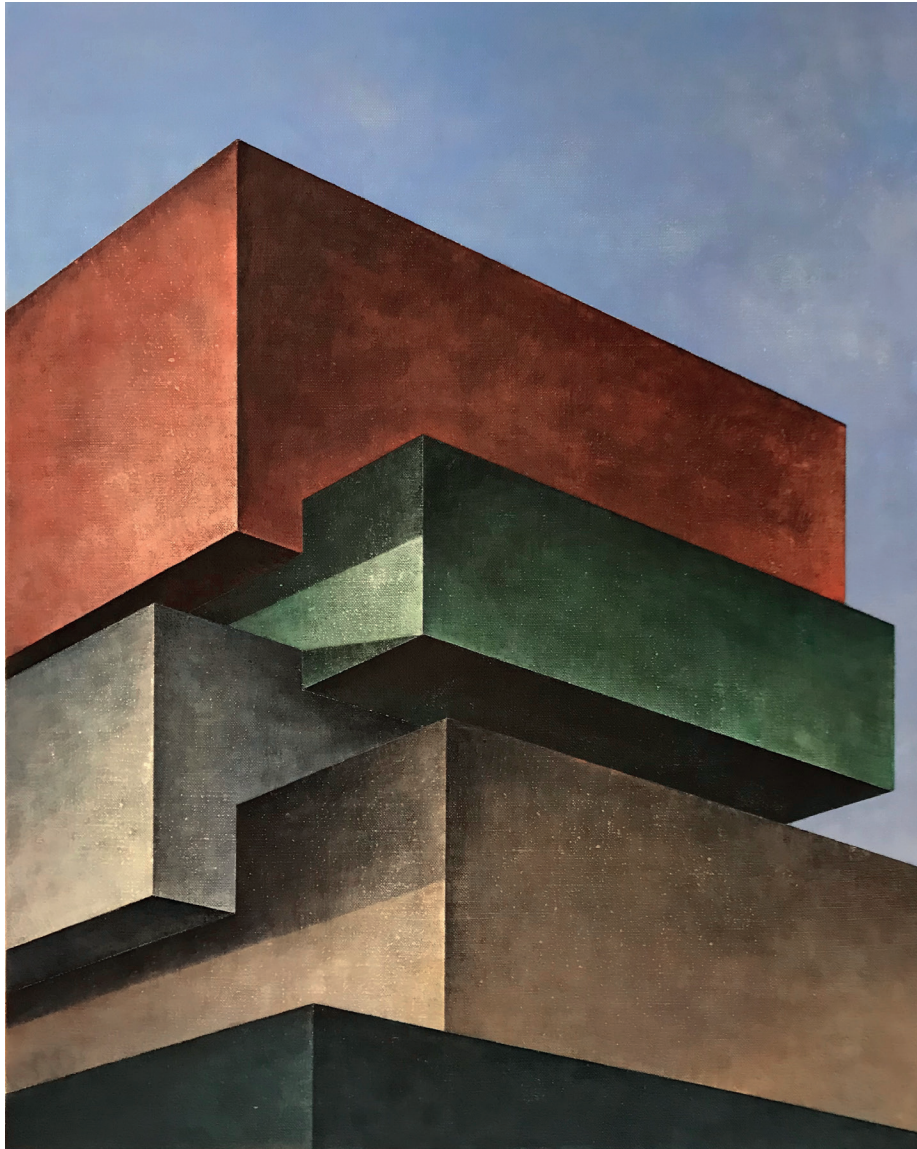

# s[ch]ichtwechsel

Johanna Jakowlev & Sergei Moser

Johanna Jakowlev 'Blockberg' 2018 Acryl/Leinwand 115 x 85

Johanna Jakowlev 'Blendrahmen' 2018 Acryl/Leinwand 110 x 160

Johanna Jakowlev 'Schattenspiele II' 2019 Acryl/Leinwand 90 x 120

Johanna Jakowlev 'Schattenspiele III' 2019 Acryl/Leinwand 120 x 140

Johanna Jakoblev 'Boxen' 2019 Acry/Leinwand 110 x 160

Johanna Jakowlev 'Klärung' 2019 Acryl/Leinwand 120 x 90