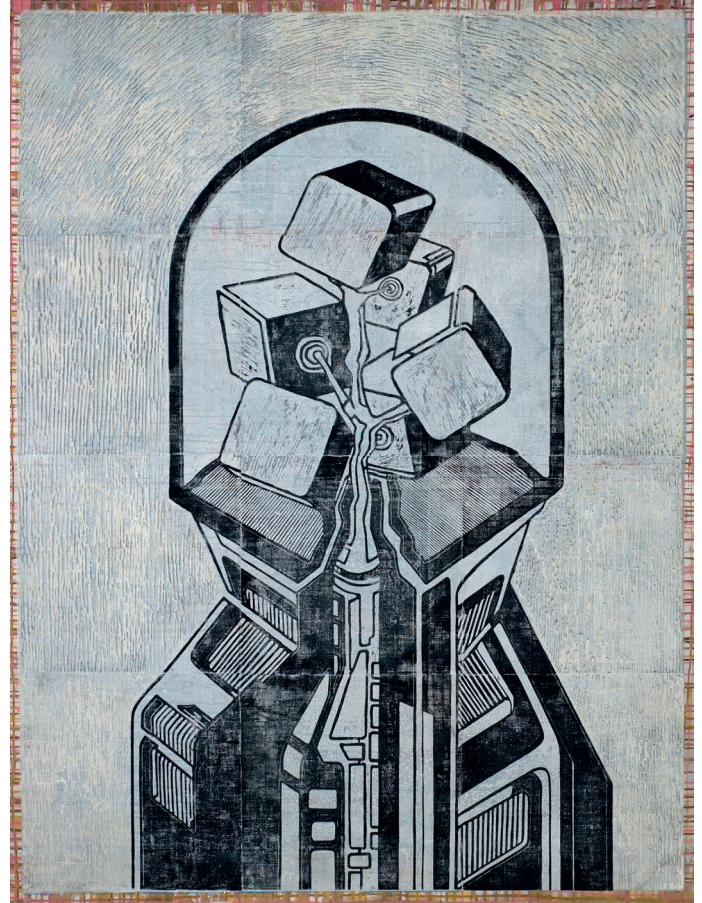

# s[ch]ichtwechsel

Johanna Jakoblev & Sergei Moser

# s[ch]ichtwechsel

Johanna Jakowlev & Sergei Moser

Johanna Jakowlev 'Blockberg' 2018 Acryl/Leinwand 115 x 85

Johanna Jakowlev 'Blendrahmen' 2018 Acryl/Leinwand 110 x 160

Johanna Jakowlev 'Schattenspiele II' 2019 Acryl/Leinwand 90 x 120

Johanna Jakowlev 'Schattenspiele III' 2019 Acryl/Leinwand 120 x 140

Johanna Jakoblev 'Boxen' 2019 Acry/Leinwand 110 x 160

Johanna Jakowlev 'Klärung' 2019 Acryl/Leinwand 120 x 90