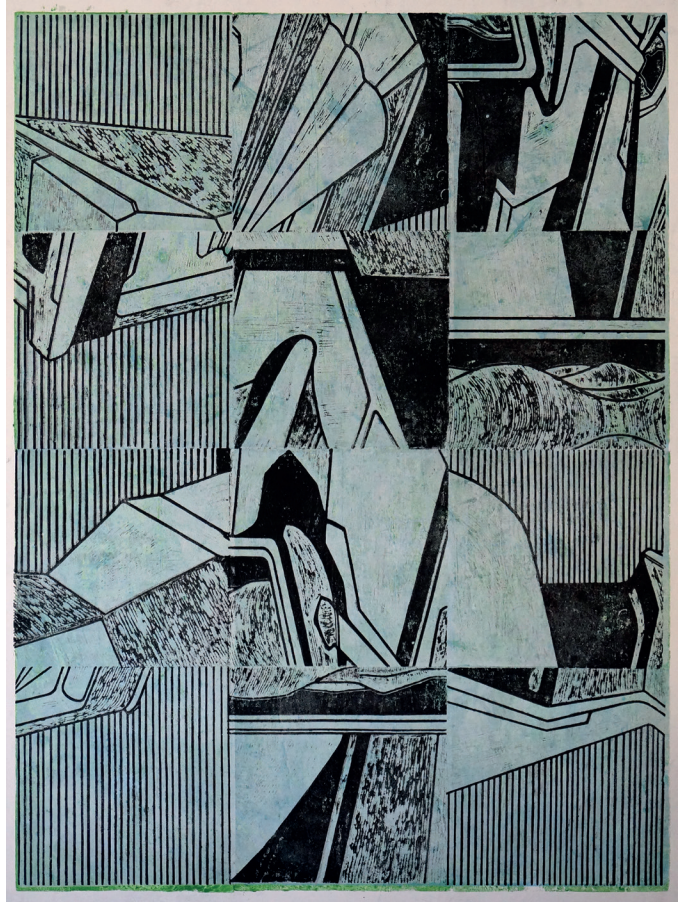

# s[ch]ichtwechsel

Johanna Jakowlev & Sergei Moser

Johanna Jakowlev 'Blockberg' 2018 Acryl/Leinwand 115 x 85

Johanna Jakowlev 'Blendrahmen' 2018 Acryl/Leinwand 110 x 160

Johanna Jakowlev 'Schattenspiele II' 2019 Acryl/Leinwand 90 x 120

Johanna Jakowlev 'Schattenspiele III' 2019 Acryl/Leinwand 120 x 140

Johanna Jakoblev 'Boxen' 2019 Acry/Leinwand 110 x 160

Johanna Jakowlev 'Klärung' 2019 Acryl/Leinwand 120 x 90