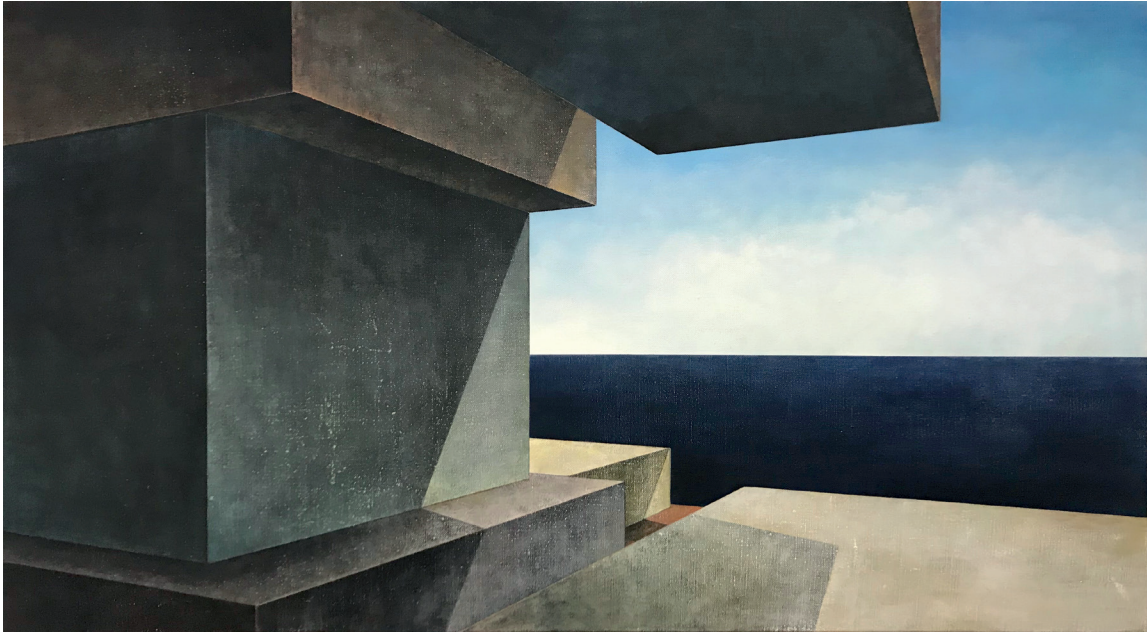

# s[ch]ichtwechsel

Johanna Jakowlev & Sergei Moser

Johanna Jakowlev 'Blockberg' 2018 Acryl/Leinwand 115 x 85

Johanna Jakowlev 'Blendrahmen' 2018 Acryl/Leinwand 110 x 160

Johanna Jakowlev 'Schattenspiele II' 2019 Acryl/Leinwand 90 x 120