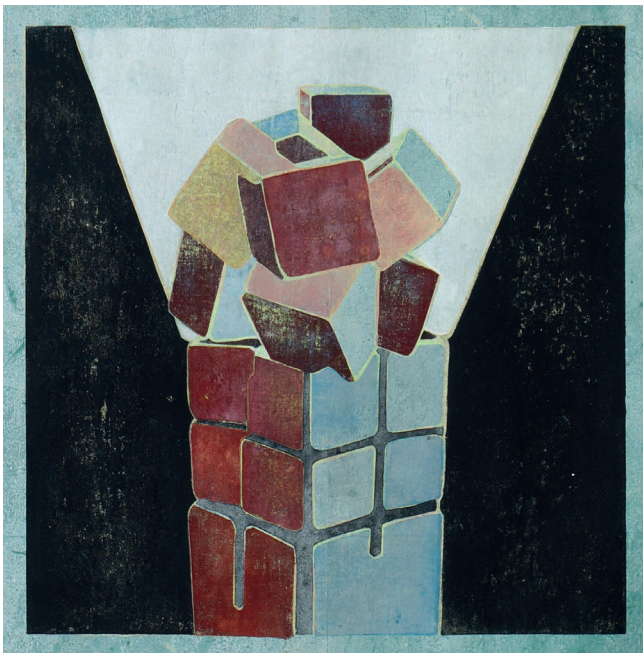

# s[ch]ichtwechsel

Johanna Jakoblev & Sergei Moser

# s[ch]ichtwechsel

Johanna Jakowlev & Sergei Moser

Johanna Jakowlev 'Blockberg' 2018 Acryl/Leinwand 115 x 85

Johanna Jakowlev 'Blendrahmen' 2018 Acryl/Leinwand 110 x 160

Johanna Jakowlev 'Schattenspiele II' 2019 Acryl/Leinwand 90 x 120

Johanna Jakowlev 'Schattenspiele III' 2019 Acryl/Leinwand 120 x 140

Johanna Jakoblev 'Boxen' 2019 Acry/Leinwand 110 x 160

Johanna Jakowlev 'Klärung' 2019 Acryl/Leinwand 120 x 90