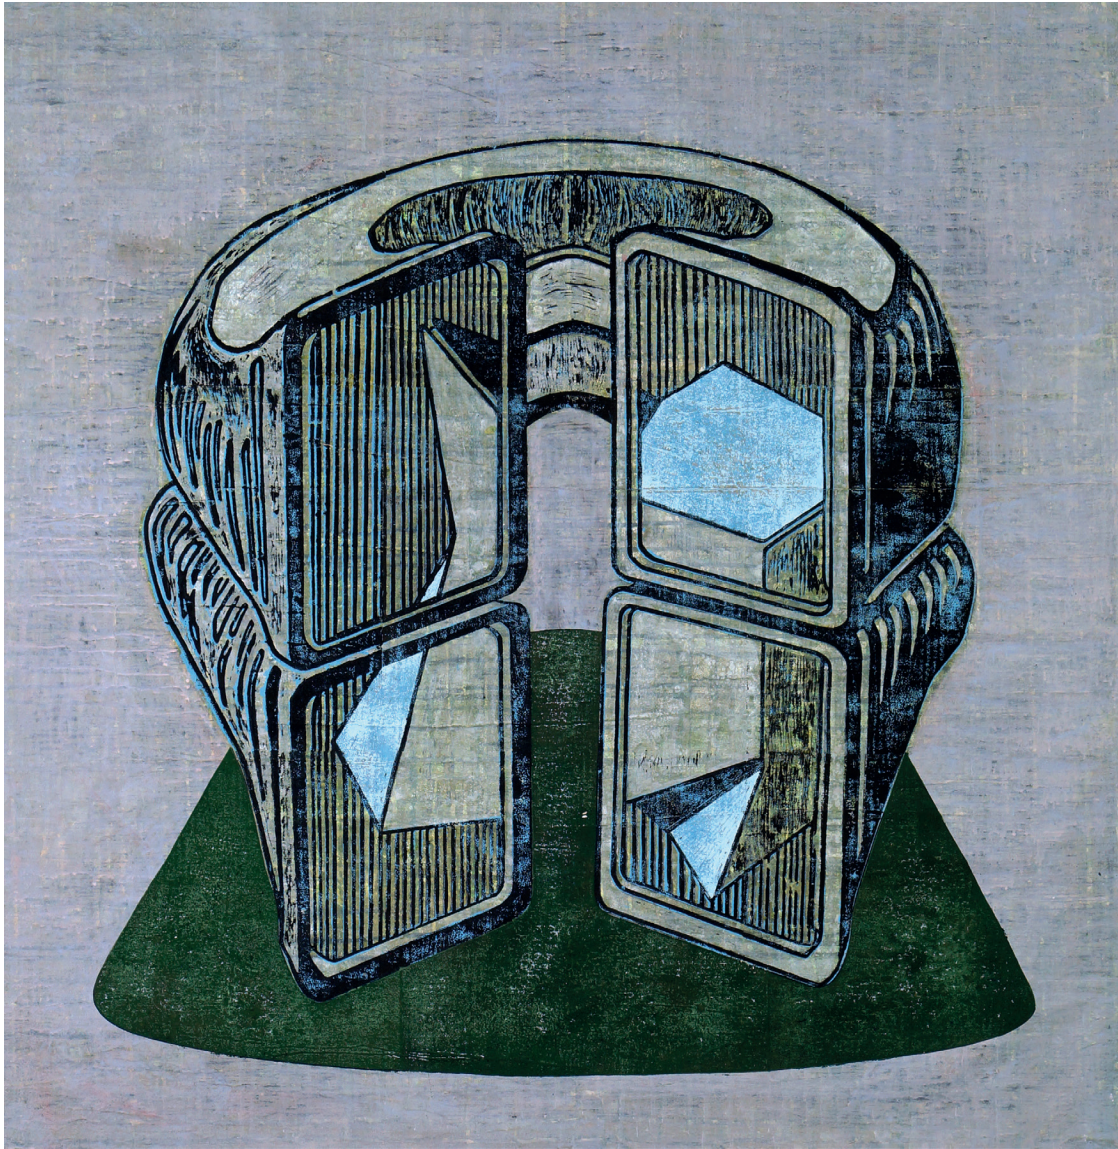

# s[ch]ichtwechsel

Johanna Jakoblev & Sergei Moser

# s[ch]ichtwechsel

Johanna Jakowlev & Sergei Moser

Johanna Jakowlev 'Blockberg' 2018 Acryl/Leinwand 115 x 85

Johanna Jakowlev 'Blendrahmen' 2018 Acryl/Leinwand 110 x 160

Johanna Jakowlev 'Schattenspiele II' 2019 Acryl/Leinwand 90 x 120