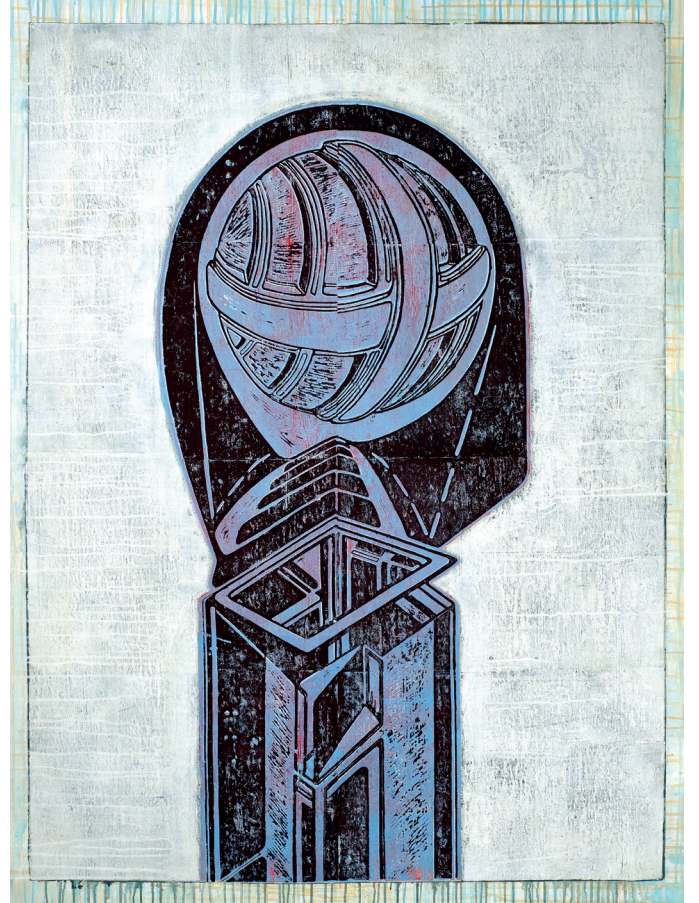

# s[ch]ichtwechsel

Johanna Jakoblev & Sergei Moser

# s[ch]ichtwechsel

Johanna Jakowlev & Sergei Moser

Johanna Jakowlev 'Blockberg' 2018 Acryl/Leinwand 115 x 85

Johanna Jakowlev 'Blendrahmen' 2018 Acryl/Leinwand 110 x 160

Johanna Jakowlev 'Schattenspiele II' 2019 Acryl/Leinwand 90 x 120

Johanna Jakowlev 'Schattenspiele III' 2019 Acryl/Leinwand 120 x 140

Johanna Jakoblev 'Boxen' 2019 Acry/Leinwand 110 x 160

Johanna Jakowlev 'Klärung' 2019 Acryl/Leinwand 120 x 90